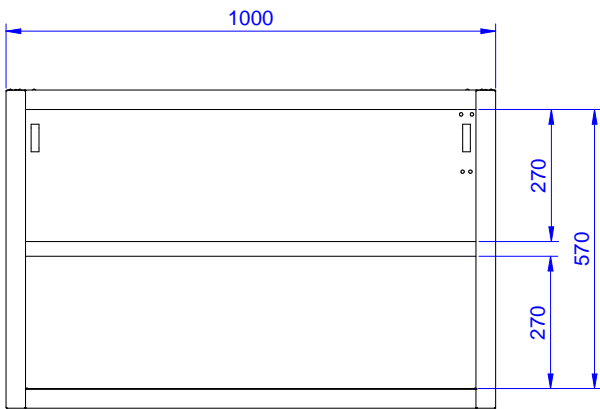

HYVÄKSYNTÄ: _____

Edestä

Sivulta

Päältä

Avaintieto

| | |
|---------------------|---------|
| Ulkomitat, leveys: | |
| 133256 (PA1000LCN) | 1000 mm |
| Ulkomitat, syvyys: | 400 mm |
| Ulkomitat, korkeus: | 650 mm |