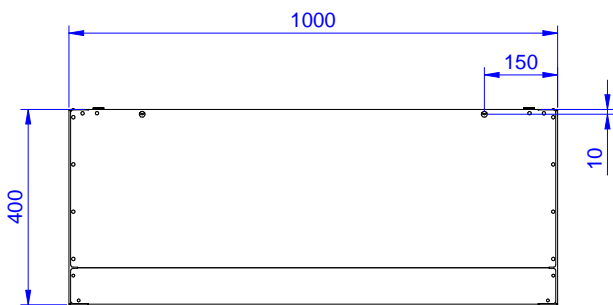

HYVÄKSYNTÄ: _____

Edestä

Sivulta

Päältä

Avaintieto

| | |
|---------------------|---------|
| Ulkomitat, leveys: | |
| 133256 (PA1000LCN) | 1000 mm |
| Ulkomitat, syvyys: | 400 mm |
| Ulkomitat, korkeus: | 650 mm |