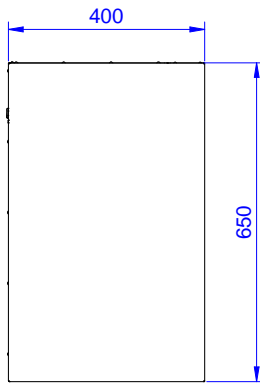

Lyhyt spesifikaatio

Kapp. Nro. _____

Seinäkaappi valmistettu kokonaan ruostumattomasta teräksestä. Pohja ja takaseinä taitettu yhdestä levystä joka takaa helpon puhdistuksen. Korkeussäädettävä välihyllä. Kapasiteetti 80kg

HYVÄKSYNTÄ: _____

Edestä

Sivulta

Päältä

Avaintieto

| | |
|---------------------|---------|
| Ulkomitat, leveys: | |
| 133256 (PA1000LCN) | 1000 mm |
| Ulkomitat, syvyys: | 400 mm |
| Ulkomitat, korkeus: | 650 mm |